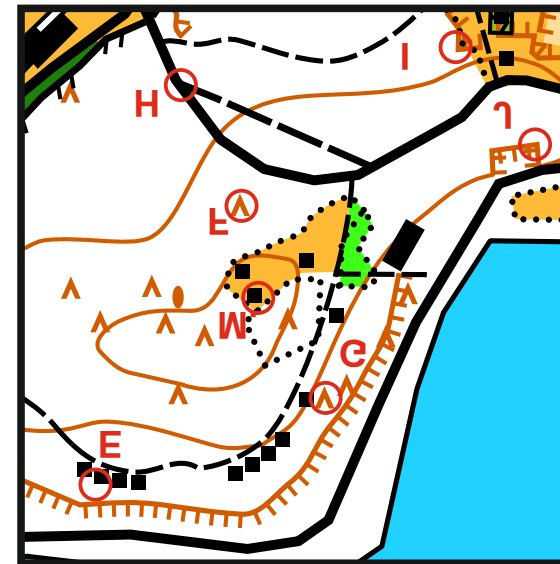

Organizatorzy:

Długość trasy: 1700m  
czas: 60+10  
liczba PK: 13  
skala mapy: 1:4000  
kolejność dowolna

						ΔI				
1	2	3	4	5	6	7	8			
9	10	11	12	13	14	15	16			
17	18	19	20	21	22	23	24			

Klub Imprez na Orientację „SKRÓTY” Radom

TU

Nadleśnictwo Augustów

AugustIn0  
30.05.2019  
Etap 4  
„Baza jest tylko jedna”

Nr zespołu

Dwa prostokąty zlustrowano poziomo, jeden pionowo. Prostokąty mają części wspólne. Dla ułatwienia zlustrowano również opisy PK.