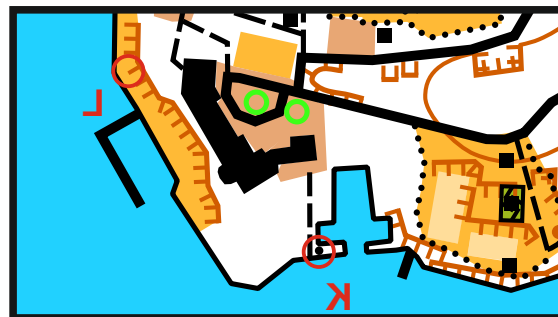

Organizatorzy:

Długość trasy: 1700m  
czas: 60+10  
liczba PK: 13  
skala mapy: 1:4000  
kolejność dowolna

						ΔI				
1	2	3	4	5	6	7	8			
9	10	11	12	13	14	15	16			
17	18	19	20	21	22	23	24			

Klub Imprez na Orientację „SKRÓTY” Radom

TU

Nadleśnictwo Augustów

AugustIn0  
30.05.2019  
Etap 4  
„Baza jest tylko jedna”

Nr zespołu

Dwa prostokąty zlustrowano poziomo, jeden pionowo. Prostokąty mają części wspólne. Dla ułatwienia zlustrowano również opisy PK.