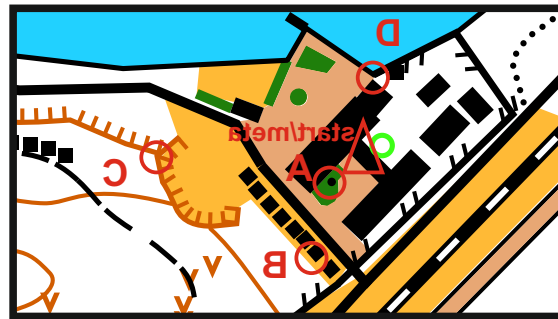

Organizatorzy:

Długość trasy: 1700m  
czas: 60+10  
liczba PK: 13  
skala mapy: 1:4000  
kolejność dowolna

						ΔI				
1	2	3	4	5	6	7	8			
9	10	11	12	13	14	15	16			
17	18	19	20	21	22	23	24			

Klub Imprez na Orientację „SKRÓTY” Radom

TU

Nadleśnictwo Augustów

AugustIn0  
30.05.2019  
Etap 4  
„Baza jest tylko jedna”

Nr zespołu

Dwa prostokąty zlustrowano poziomo, jeden pionowo. Prostokąty mają części wspólne. Dla ułatwienia zlustrowano również opisy PK.